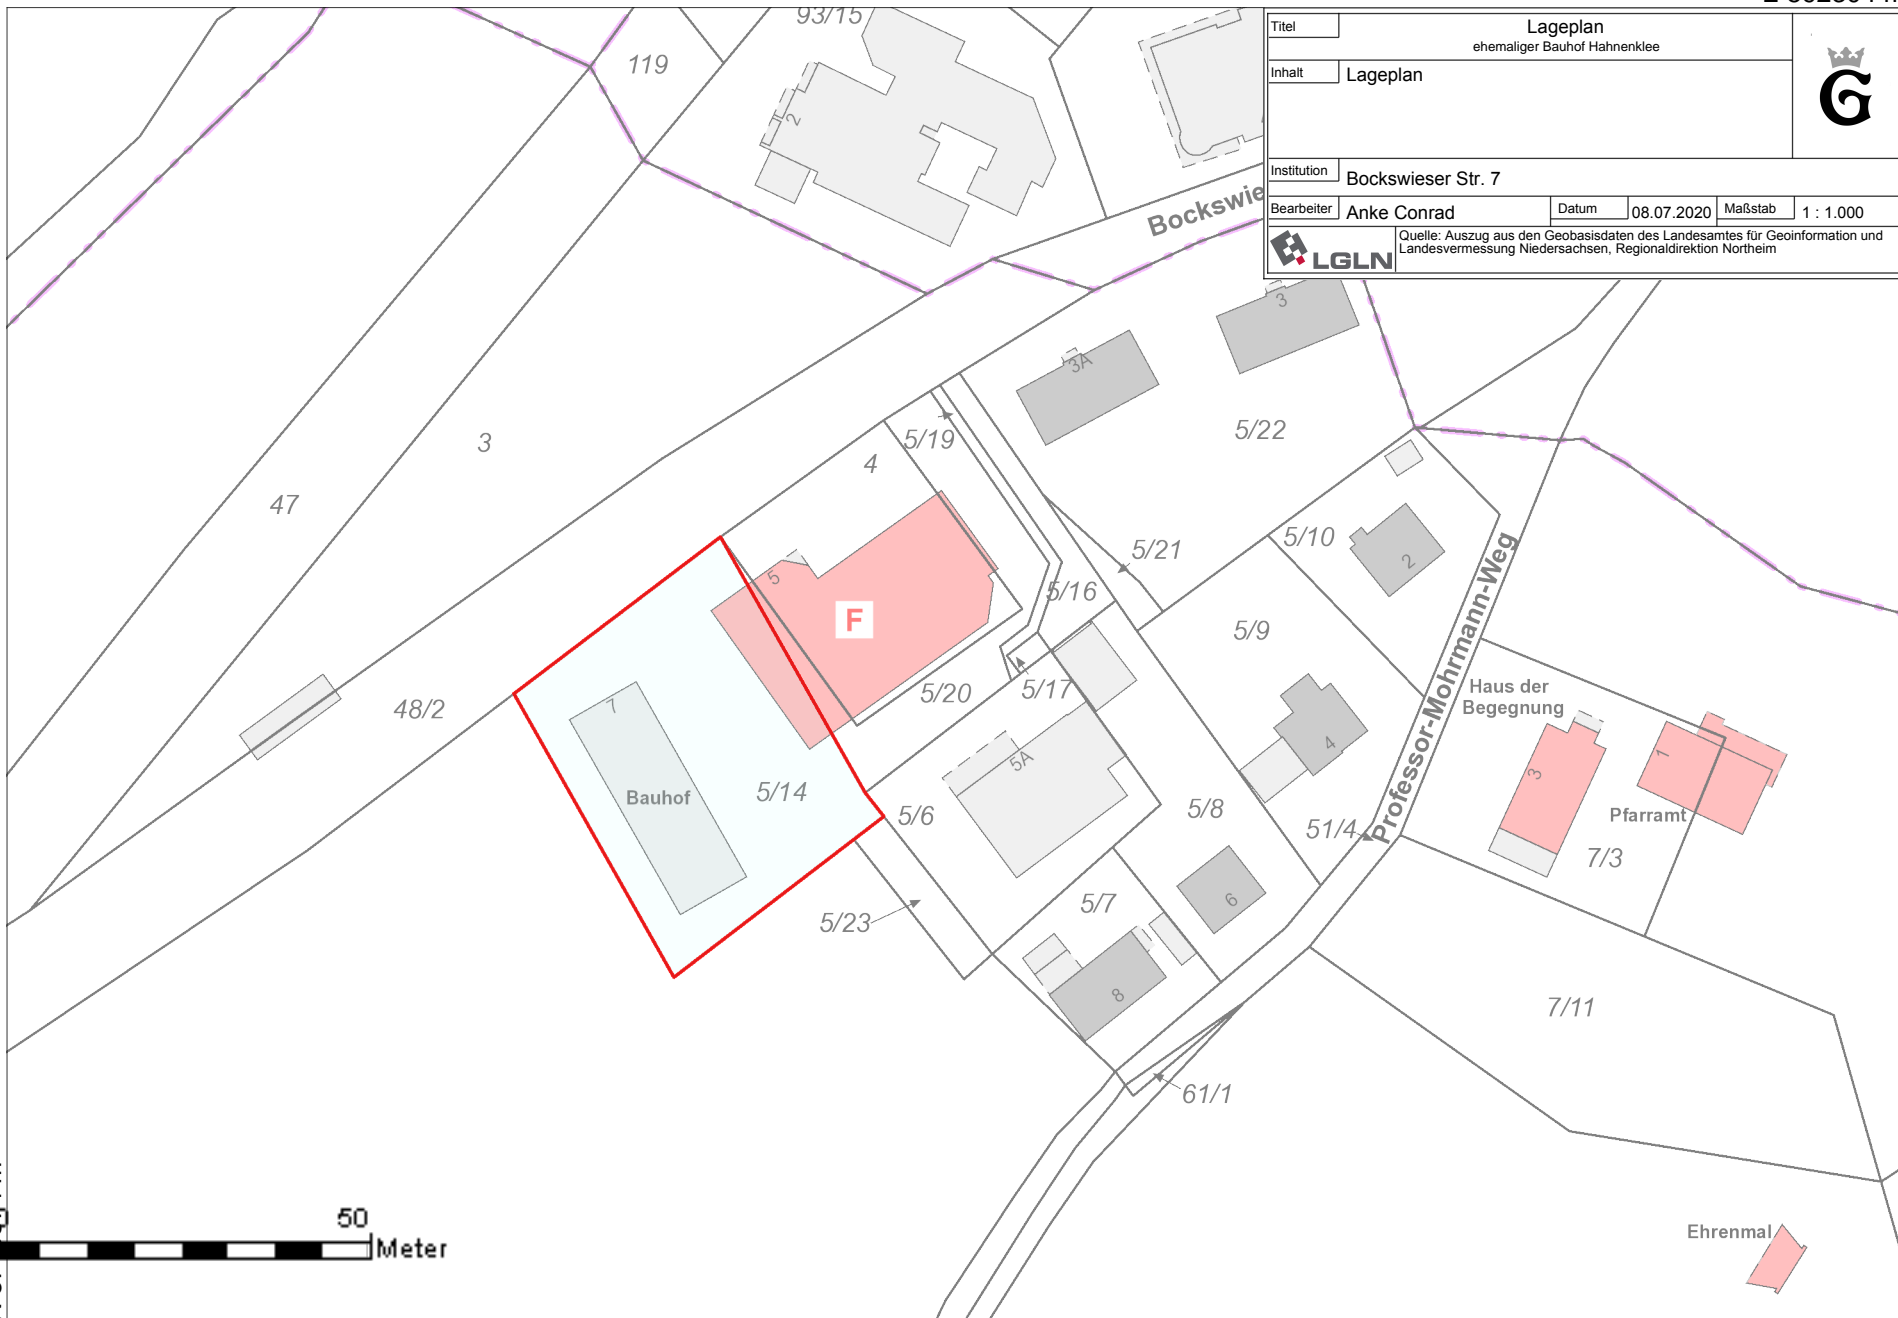

E 592304 m

N 5746047 m

Titel		Lageplan			
		ehemaliger Bauhof Hahnenklee			
Inhalt		Lageplan			
Institution Bockwieser Str. 7					
Bearbeiter	Anke Conrad	Datum	08.07.2020	Maßstab	1 : 1.000
		Quelle: Auszug aus den Geobasisdaten des Landesamtes für Geoinformation und Landesvermessung Niedersachsen, Regionaldirektion Northeim			

N 5745874 m

E 592053 m